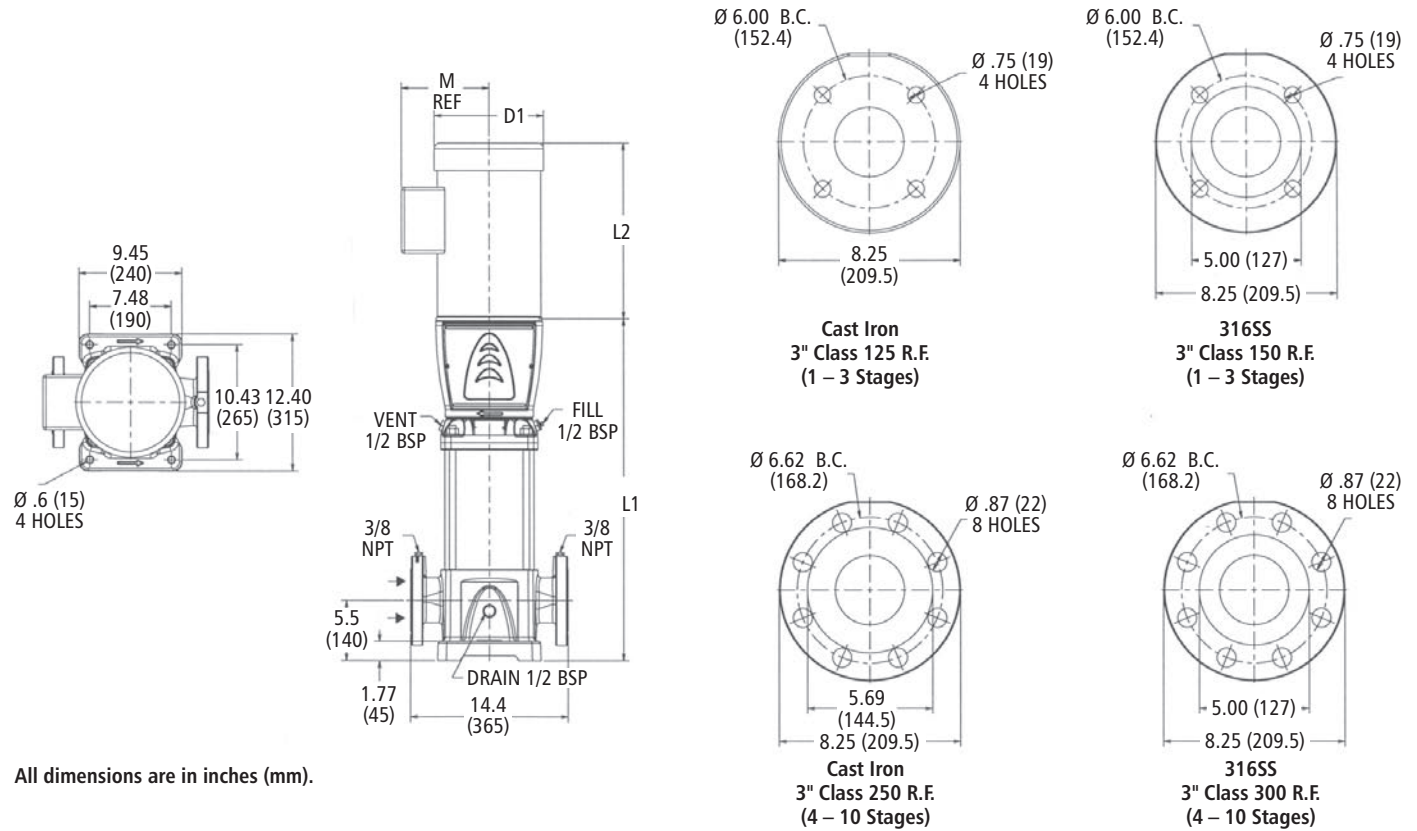

Dimensions and Weights

46SV Series 3500 RPM

All dimensions are in inches (mm).

Stage	Frame (1-Phase)		Frame (3-Phase)		HP	L1	L2		M (ref.)	D1		Weights (lb)								
	ODP	TEFC	ODP	TEFC			ODP	TEFC		ODP	TEFC	Liquid End	ODP	TEFC						
1/1	213TC		182-4TC		7½	22.19	13.94	15.44	6.88	8.5	8.5	147	101	124						
1			213TC	215TC	10		15.5	8.06	10.25	130	151									
2/2	213TC		215TC	254TC	15	25.19	15.56	16.56	9.25	10.19	10.31	158	128	250						
2/1			254TC	256TC	20								28.12	220	280					
2			256TC	284TC	25								29.63	18	11.63	183	240	420		
3/2			284TC		30								32.63	20.12	23.38	13.12	15.31	199	328	448
3/1																				
3	38	216				382	592													
4/2	326TSC		50	38	22.5	27.22	14.96	19	233	242	474	736								
4/1													40.94							
4													43.94							
5/2													46.88	24.12	253	500	762			
5/1	365TSC		75	46.88	24.12	27.22	14.96	19	253	500	762									
5												49.81	264							
6/2												49.81	264							

46SV Curve 3500 RPM